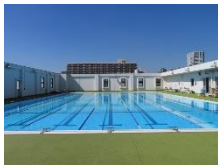

八潮高校施設マップ

東京都立八潮高等学校 施設紹介マップ

体育館

入学式や卒業式等の典式も行われる体育館です。バドミントン部やバレエ部、バスケット部が活動をしています。

生徒ホール

学校見学会や説明会が行われる会場です。学年集会や進路行事でも利用します。

PCLL教室 (パソコン室)

パソコン室です。生徒1人1人が1台ずつパソコンを使うことが出来ます。自分の画面の隣には教員PC表示のディスプレイがあります。

グラウンド

グラウンドでは全校生徒による体育祭も実施されます。サッカー部、軟式野球部が活動をしています。

テニスコート

グラウンドとは別にテニスコートがあります。全部で3面あり、テニス部が活動をしています。

多目的ホール

1階生徒昇降口入ってすぐにある広々としたスペースです。文化祭ではここで合唱部や和太鼓部が演奏を行います。

図書室

全部で約2万5千冊の図書を揃えています。高校生に人気の本やドラマ化映画化された本、新着本など定期的に更新しています。

自習室

自習室は隣に進路指導室もあるため、進路情報を確認しながら勉強や進路活動に取り組むことが出来ます。

柔道場

2018年にオリンピックでも使用される量に張替えを行いました。柔道部が活動をしています。

剣道場

体育館より一回り小さい室内運動スペースです。大きな鏡があります。ダンス部、卓球部、剣道部が活動をしています。

プール (屋上)

プールは本校体育棟の屋上にあります。都心にありながら、青空の下水泳が出来ます。水泳部が活動をしています。