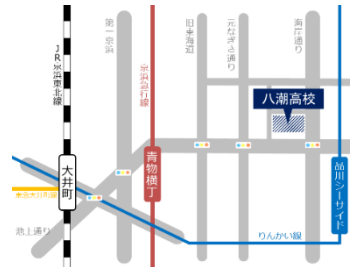

八潮高校施設マップ

東京都立八潮高等学校 施設紹介マップ

体育館

入学式や卒業式等の典式も行われる体育館です。バドミントン部やバレエ部、バスケット部が活動をしています。

生徒ホール

学校見学会や説明会が行われる会場です。学年集会や進路行事でも利用します。

PCLL教室 (パソコン室)

パソコン室です。生徒1人1人が1台ずつパソコンを使うことが出来ます。自分の画面の隣には教員PC表示のディスプレイがあります。

自習室

自習室は隣に進路指導室もあるため、進路情報を確認しながら勉強や進路活動に取り組むことが出来ます。

柔道場

2018年にオリンピックでも使用される量に張替えを行いました。柔道部が活動をしています。

剣道場

体育館より一回り小さい室内運動スペースです。大きな鏡があります。ダンス部、卓球部、剣道部が活動をしています。

プール (屋上)

プールは本校体育棟の屋上にあります。都心にありながら、青空の下水泳が出来ます。水泳部が活動をしています。

談話コーナー

各フロア「談話コーナー」という広々としたスペースがあります。クラスや学年を超えて交流する場として活用しています。

東京都立八潮高等学校
YASHIO High School

〒140-0002 東京都品川区東品川3-27-22
TEL 03-3471-7384 FAX 03-3472-9840