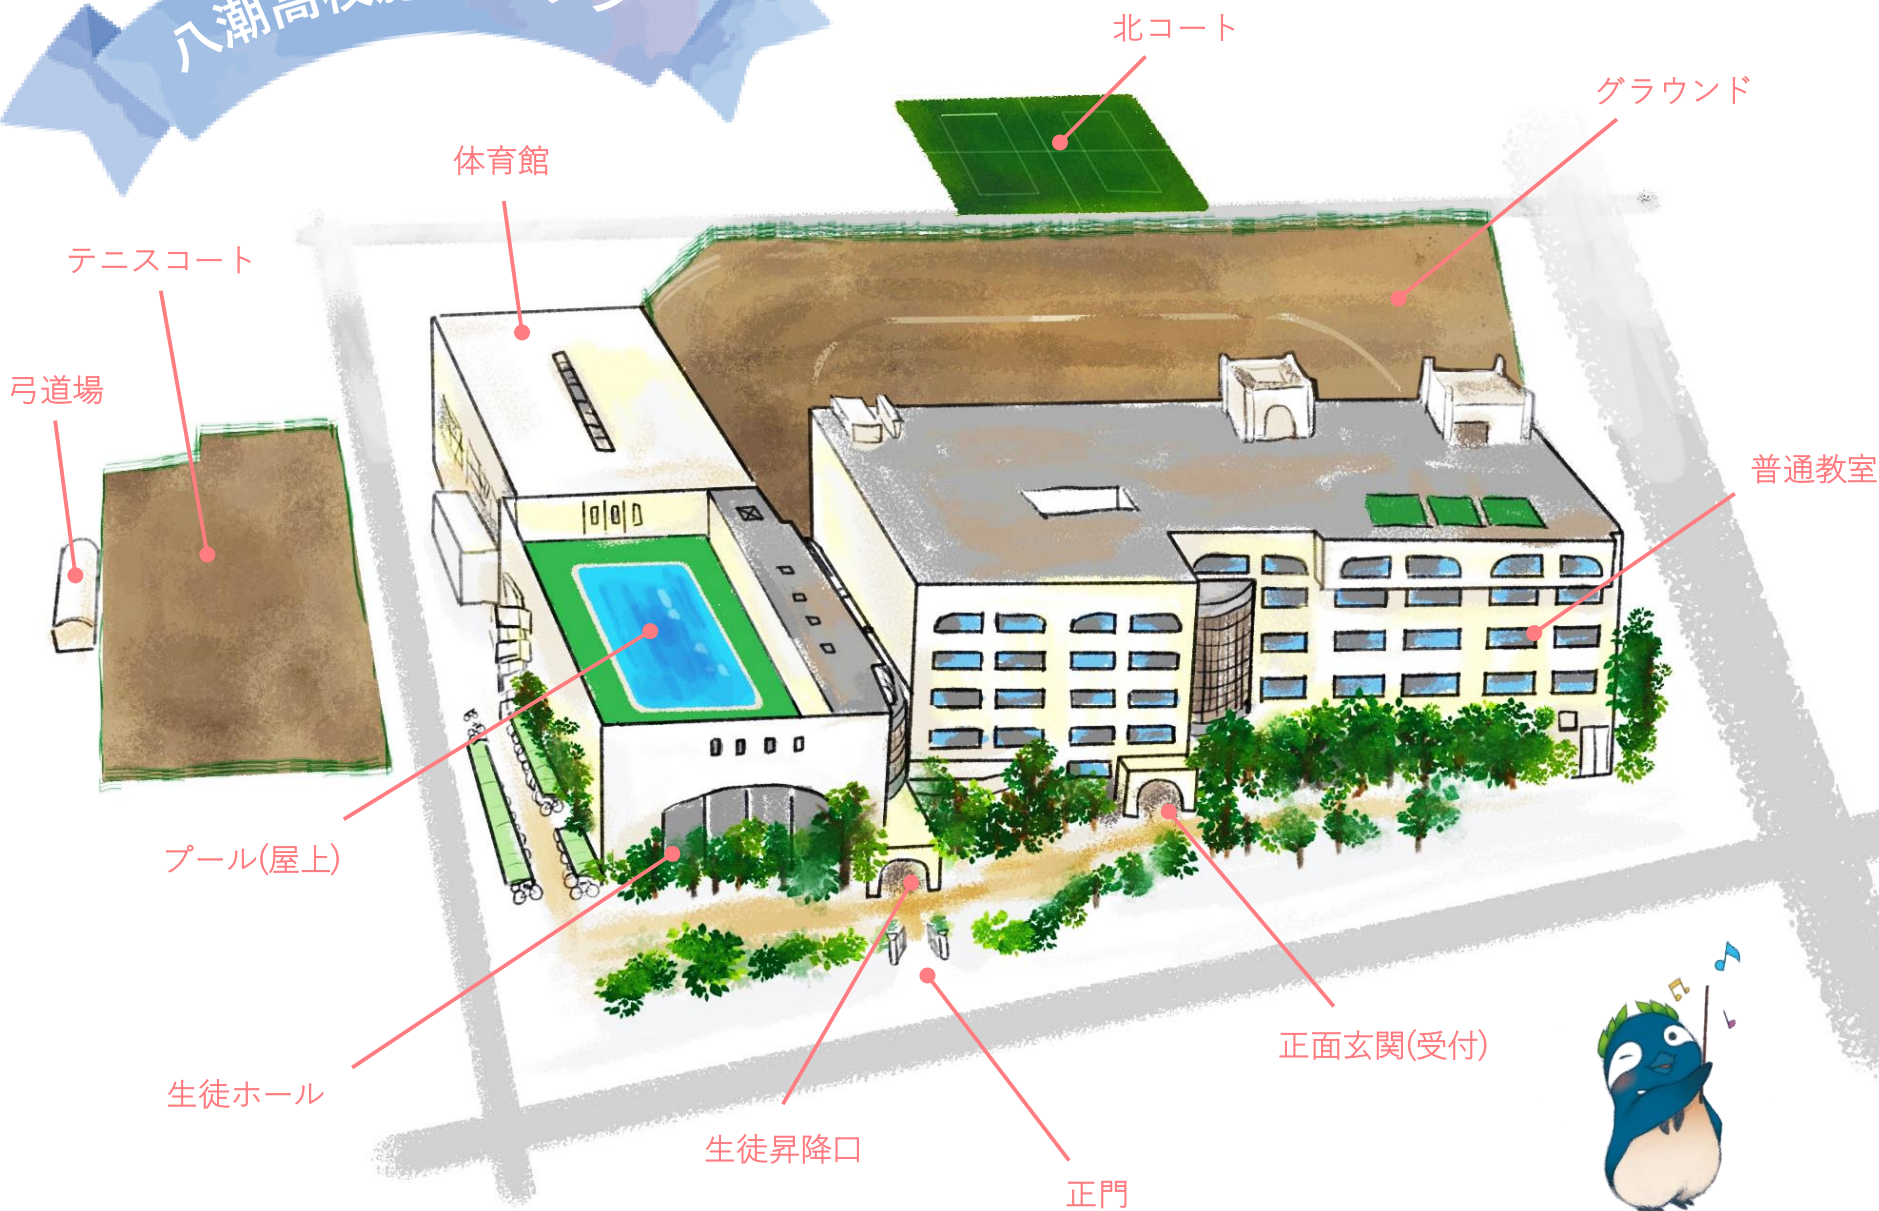

八潮高校施設マップ

東京都立八潮高等学校 施設紹介マップ

体育館

入学式や卒業式等の典式も行われる体育館です。バドミントン部やバレエ部、バスケット部が活動をしています。

生徒ホール

学校見学会や説明会が行われる会場です。学年集会や進路行事でも利用します。

PCLL教室 (パソコン室)

パソコン室です。生徒1人1人が1台ずつパソコンを使うことが出来ます。自分の画面の隣には教員PC表示のディスプレイがあります。

グラウンド

グラウンドでは全校生徒による体育祭も実施されます。サッカー部、軟式野球部が活動をしています。

テニスコート

グラウンドとは別にテニスコートがあります。全部で3面あり、テニス部が活動をしています。

多目的ホール

1階生徒昇降口入ってすぐにある広々としたスペースです。文化祭ではここで合唱部や和太鼓部が演奏を行います。

図書室

全部で約2万5千冊の図書を揃えています。高校生に人気の本やドラマ化映画化された本、新着本など定期的に更新しています。

自習室

自習室は隣に進路指導室もあるため、進路情報を確認しながら勉強や進路活動に取り組むことが出来ます。

柔道場

2018年にオリンピックでも使用される量に張替えを行いました。柔道部が活動をしています。

剣道場

体育館より一回り小さい室内運動スペースです。大きな鏡があります。ダンス部、卓球部、剣道部が活動をしています。

プール (屋上)

プールは本校体育棟の屋上にあります。都心にありながら、青空の下水泳が出来ます。水泳部が活動をしています。