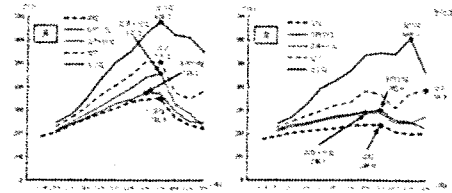

- 活動日... 毎週月曜日と水曜日
- 活動場所... 3階の大教室
- 活動内容... 月に1回部誌を掲載します!

興味がある人、絵が好きなら男女問わずお待ちしております!

漫画研究部

大学進学と研究活動の関係性

学歴別平均年収

総合型選抜実施大学の推移

| 実施年度/実施大学 | 国立 | 公立 | 私立 | 計 |
|-----------|-------|-------|-------|-------|
| R2 | 73.2% | 39.1% | 86.0% | 79.0% |
| R3 | 76.8% | 40.0% | 90.0% | 83.1% |
| R4 | 78.0% | 40.0% | 91.4% | 83.7% |